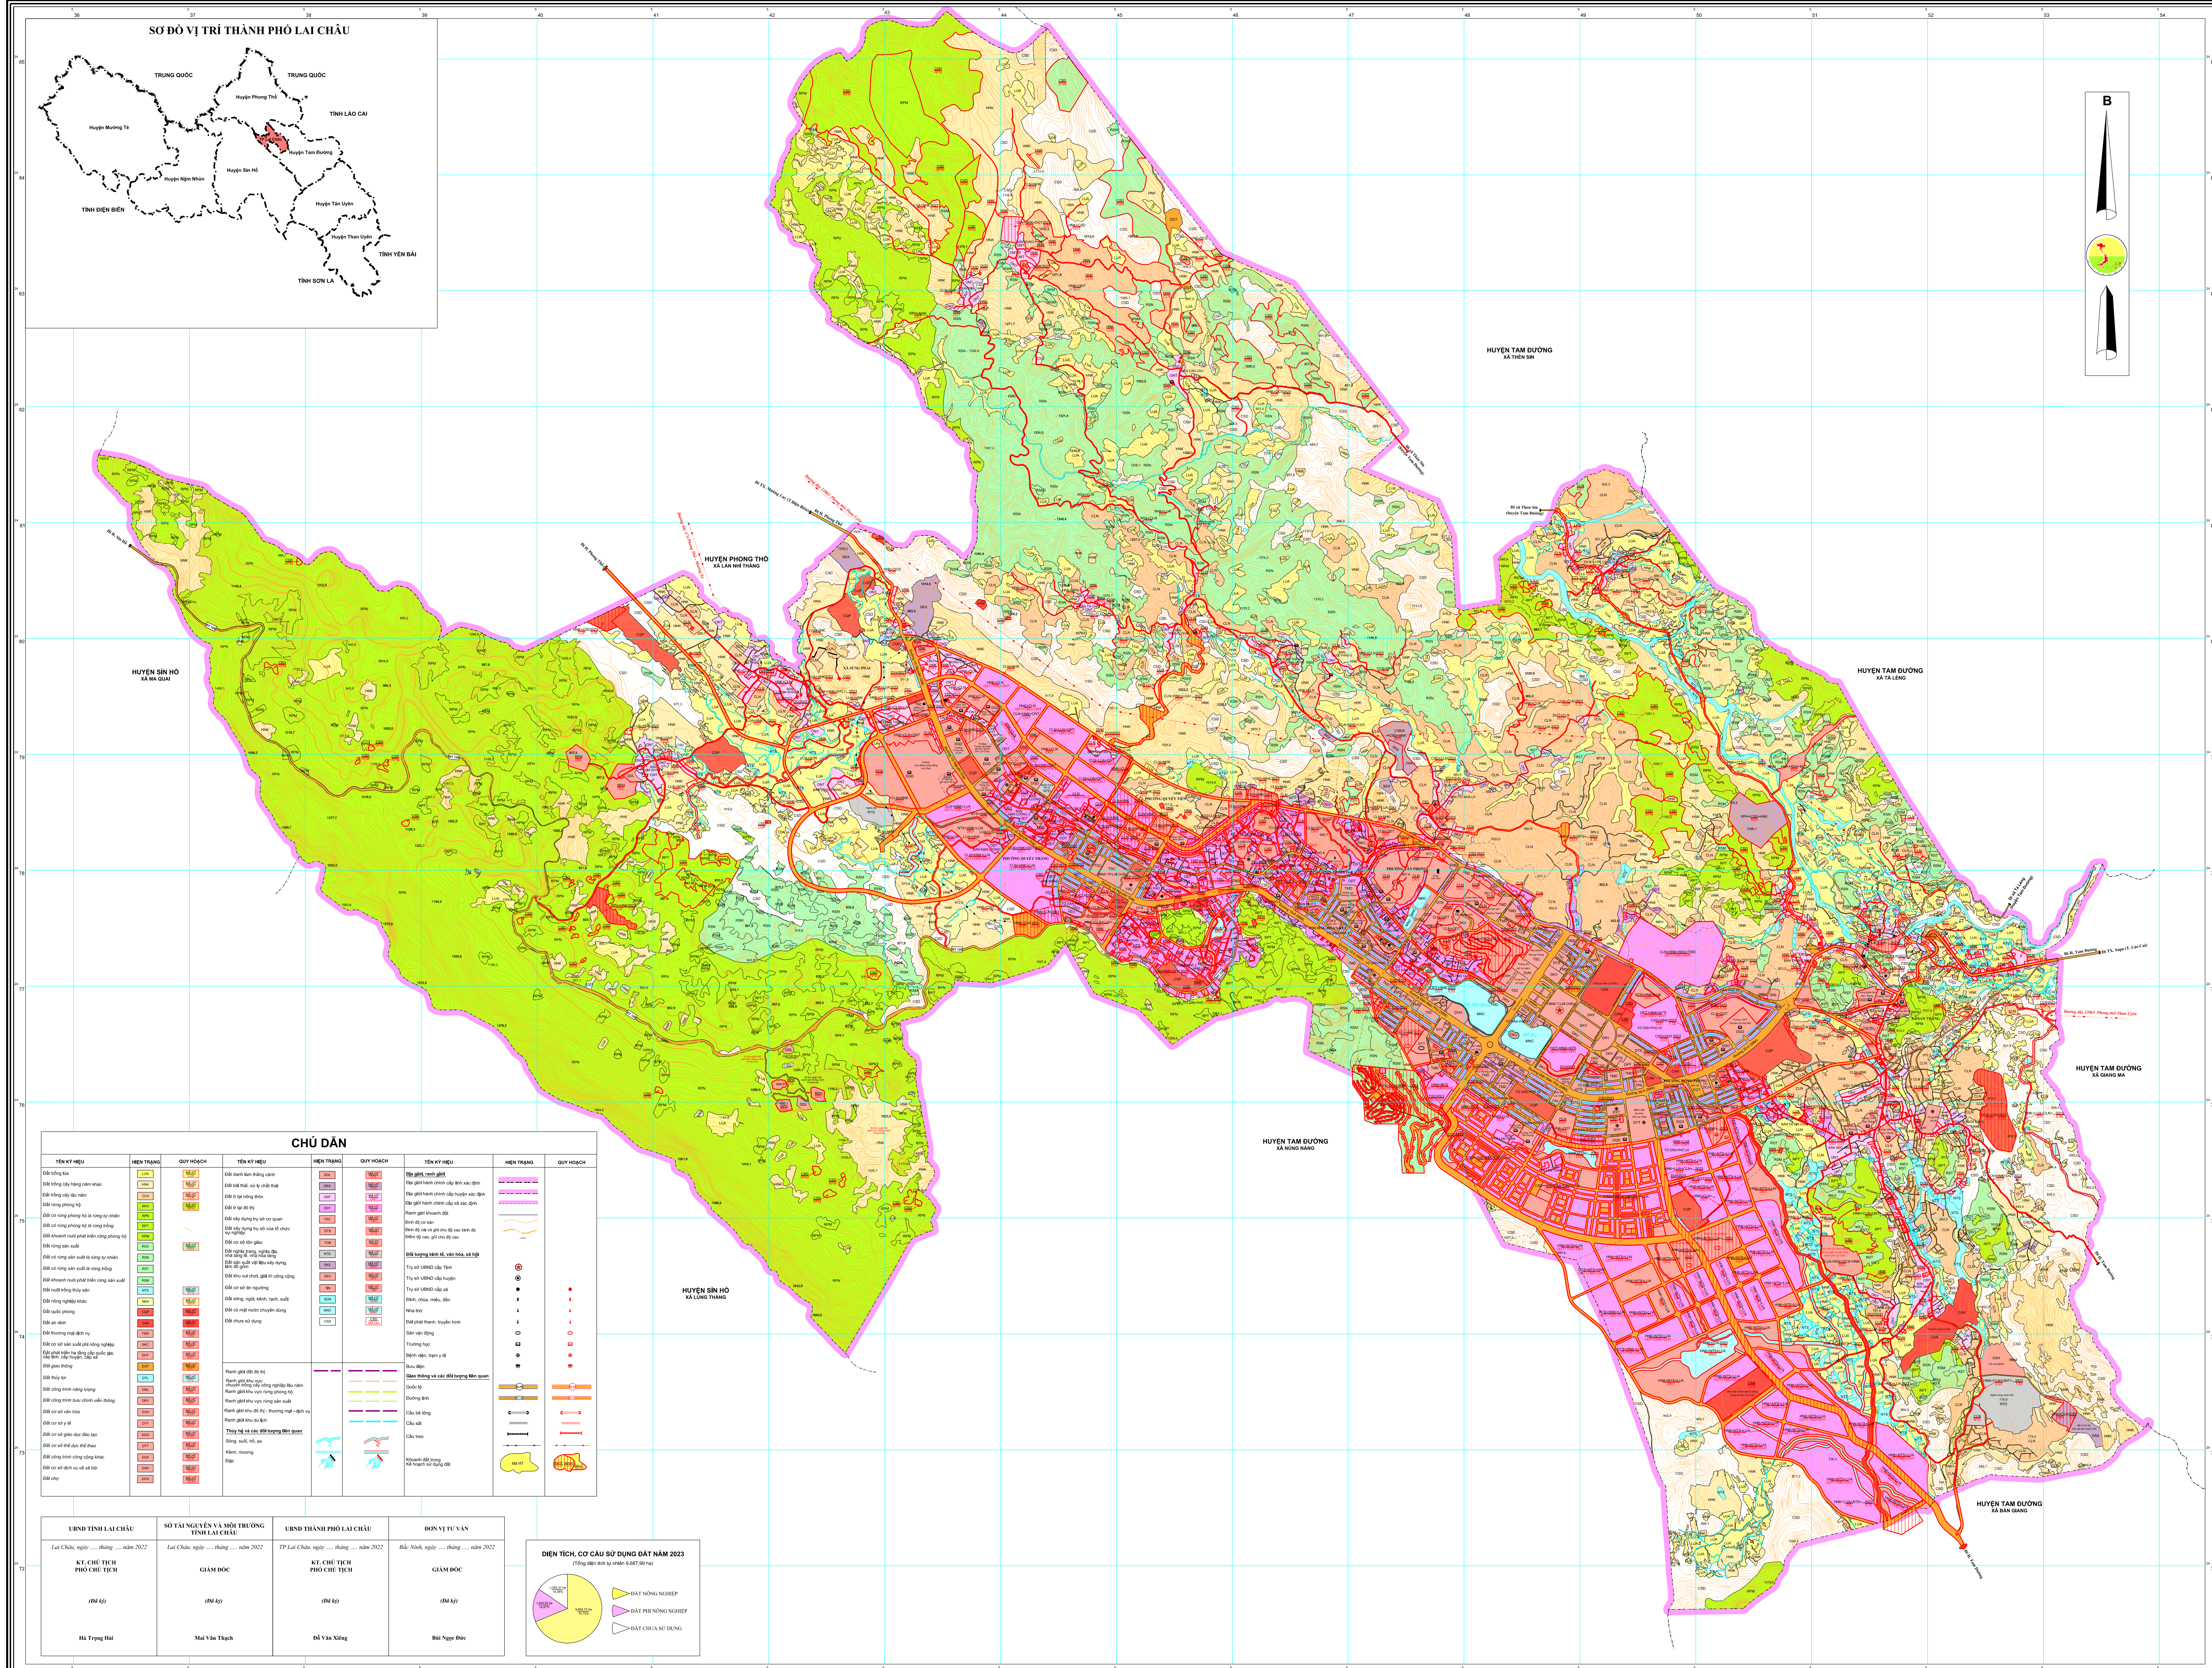

BẢN ĐỒ KẾ HOẠCH SỬ DỤNG ĐẤT NĂM 2023 THÀNH PHỐ LAI CHÂU - TỈNH LAI CHÂU

Quyết định số 2988/QĐ-UBND ngày 30/12/2022 của UBND tỉnh Lai Châu về việc phê duyệt Kế hoạch sử dụng đất năm 2023 thành phố Lai Châu.