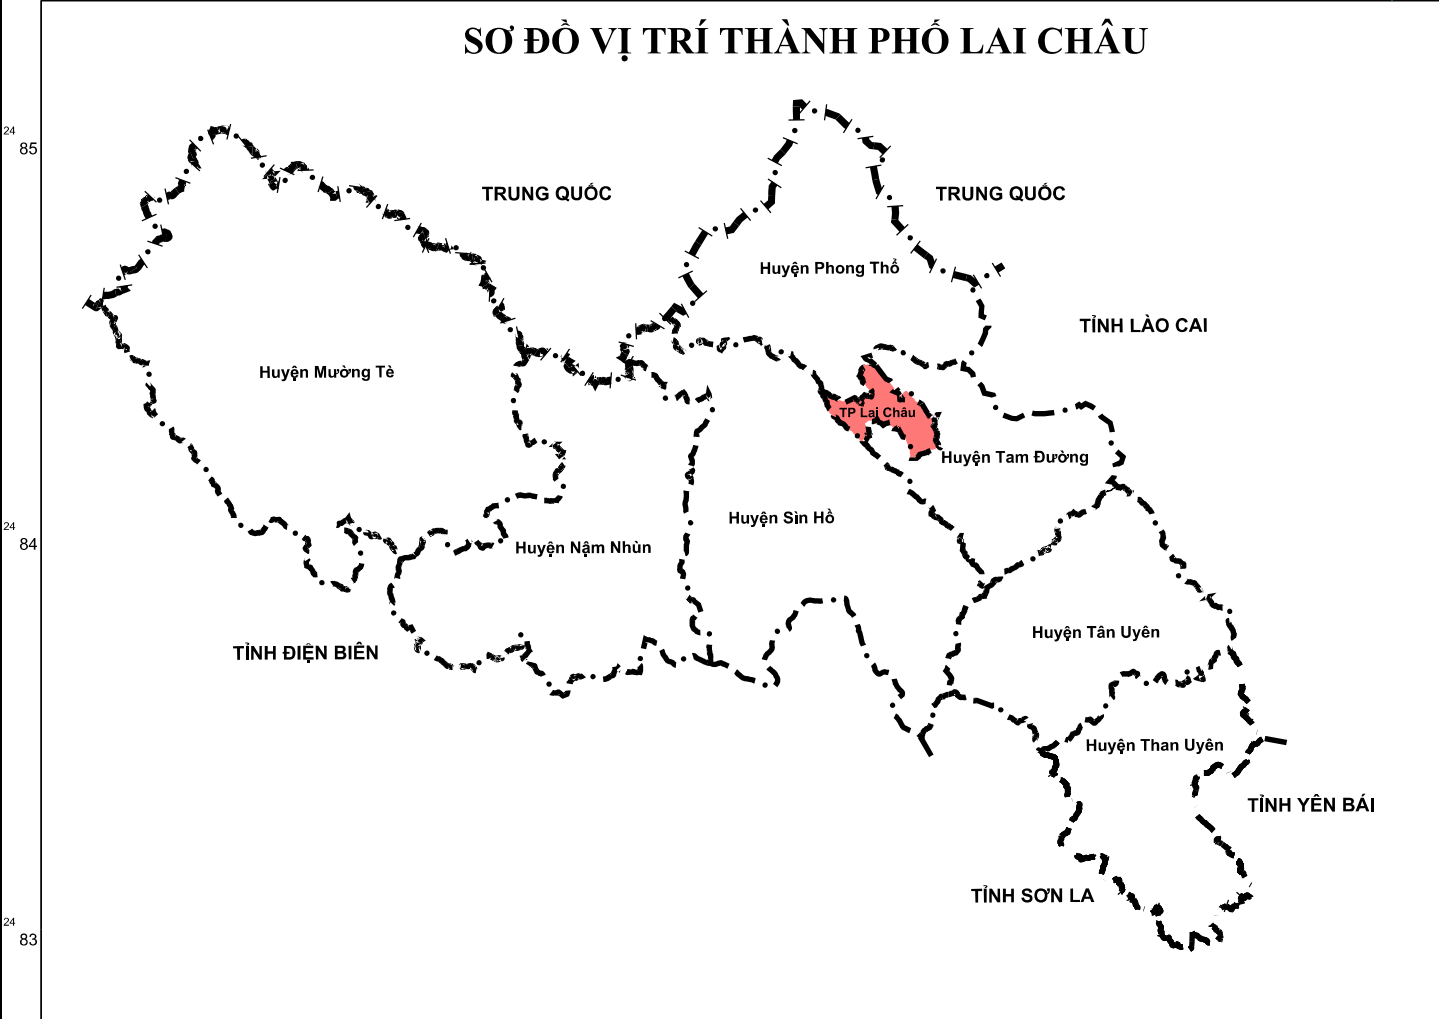

BẢN ĐỒ KẾ HOẠCH SỬ DỤNG ĐẤT NĂM 2023 THÀNH PHỐ LAI CHÂU - TỈNH LAI CHÂU

Quyết định số 2988/QĐ-UBND ngày 30/12/2022 của UBND tỉnh Lai Châu về việc phê duyệt Kế hoạch sử dụng đất năm 2023 thành phố Lai Châu.

UBND TỈNH LAI CHÂU	SỞ TÀI NGUYÊN VÀ MÔI TRƯỜNG TỈNH LAI CHÂU	UBND THÀNH PHỐ LAI CHÂU	ĐƠN VỊ TƯ VẤN
KT. CHỦ TỊCH PHÓ CHỦ TỊCH	GIÁM ĐỐC	KT. CHỦ TỊCH PHÓ CHỦ TỊCH	GIÁM ĐỐC
(ĐN Á)	(ĐN Á)	(ĐN Á)	(ĐN Á)
Hà Trọng Hải	Mai Văn Thạch	Đỗ Văn Sống	Bùi Ngọc Đức