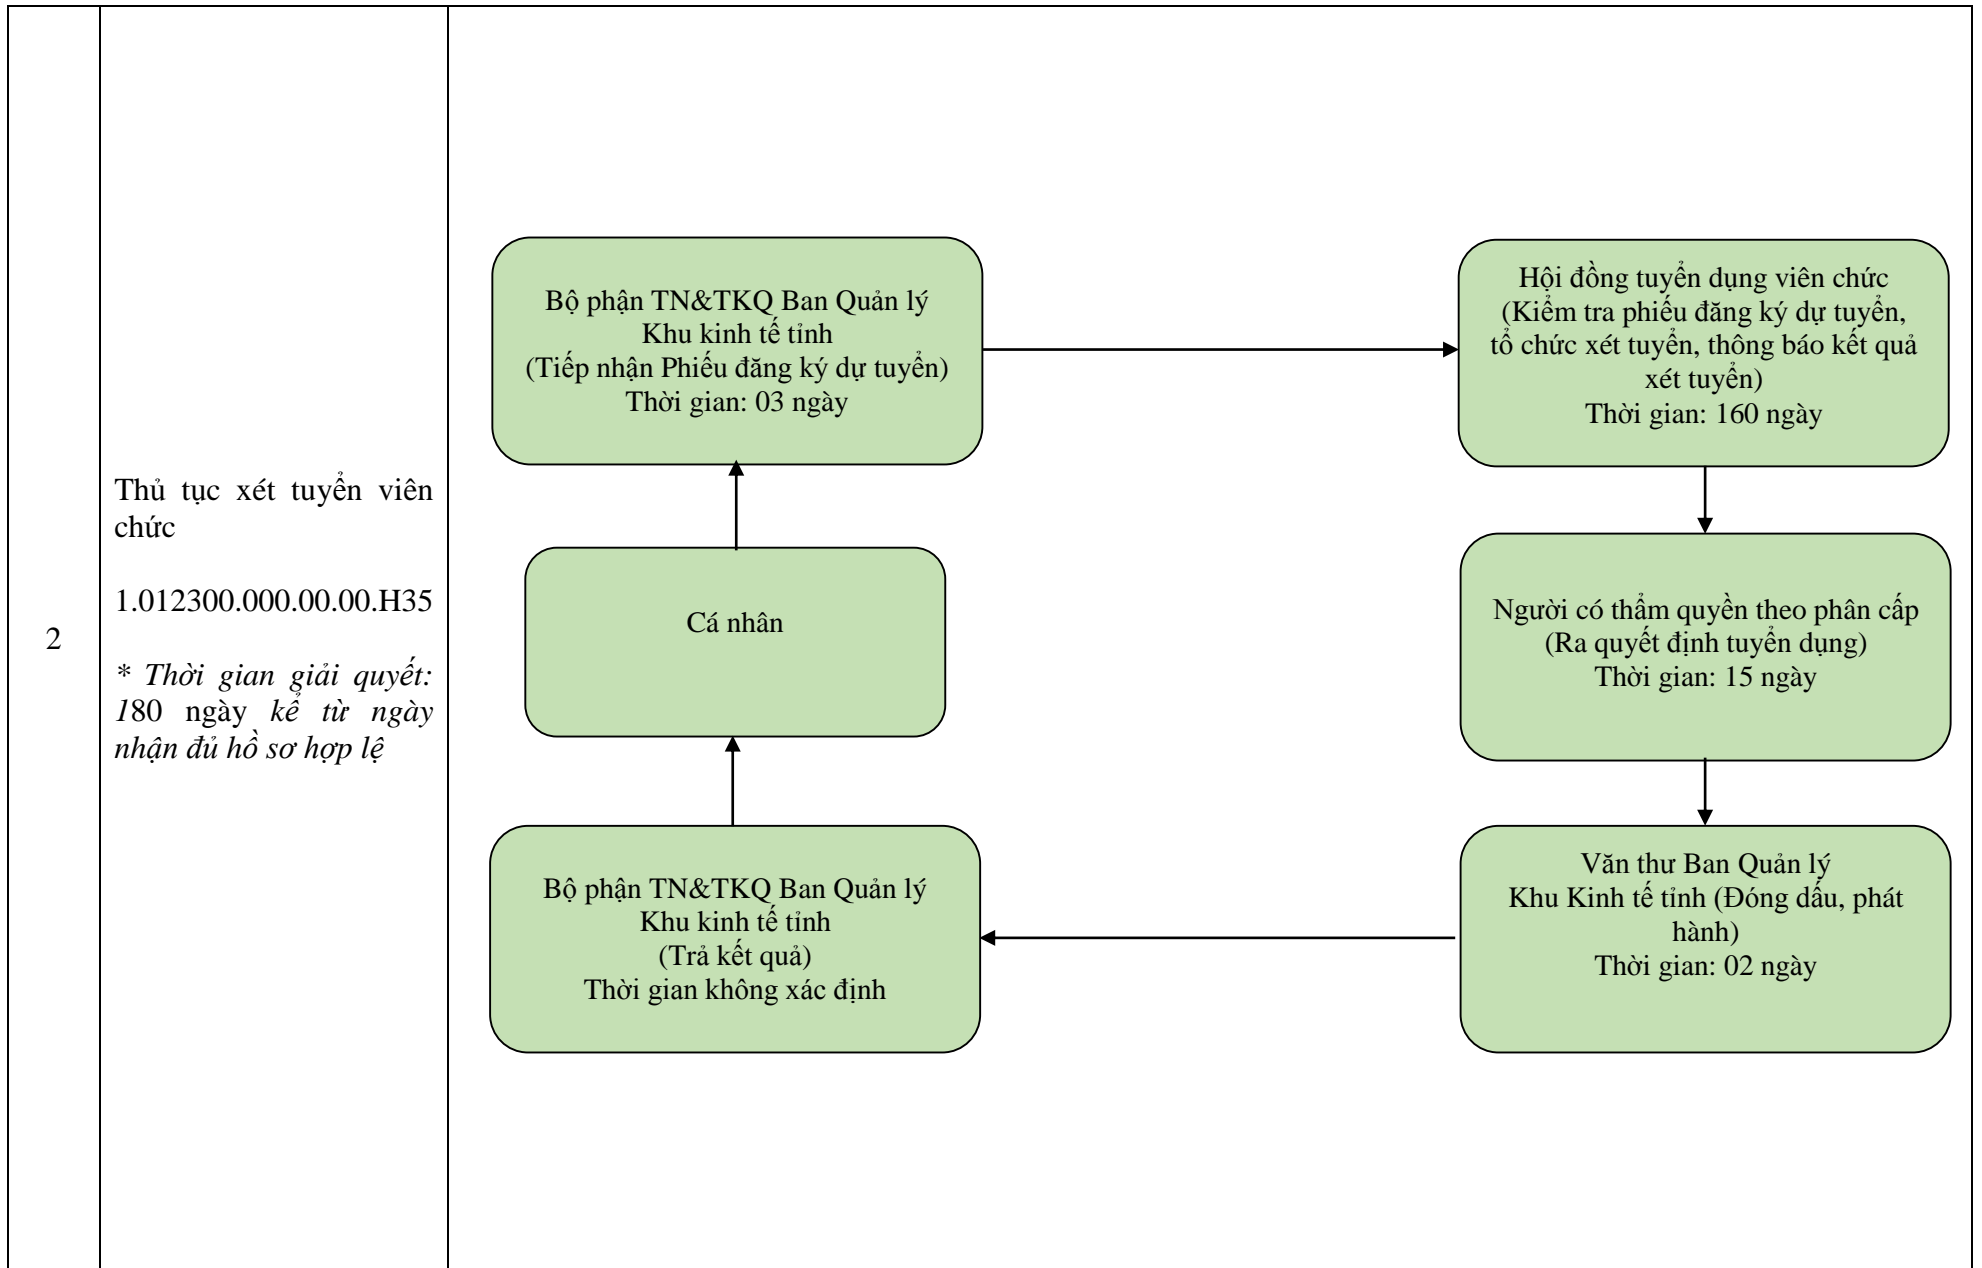

**Phụ lục II**  
**QUY TRÌNH NỘI BỘ GIẢI QUYẾT THỦ TỤC HÀNH CHÍNH TRONG LĨNH VỰC VIÊN CHỨC**  
**ÁP DỤNG CHUNG CHO CÁC CƠ QUAN CHUYÊN MÔN THUỘC UBND TỈNH, BAN QUẢN LÝ KHU KINH TẾ TỈNH;**  
**UBND CÁC HUYỆN THÀNH PHỐ TRÊN ĐỊA BÀN TỈNH LAI CHÂU**  
*(Kèm theo Quyết định số /QĐ-UBND ngày / /2024 của Chủ tịch UBND tỉnh Lai Châu)*

TT	Tên TTHC	Quy trình giải quyết nội bộ TTHC
I	Đối với các cơ quan chuyên môn thuộc UBND tỉnh	
1	<p>Thủ tục thi tuyển viên chức</p> <p>1.012299.000.00.00.H35</p> <p><i>* Thời gian giải quyết: 210 ngày kể từ ngày nhận đủ hồ sơ hợp lệ</i></p>	<pre> graph TD     A["Trung tâm PVHCC (Trả kết quả) Thời gian không xác định"] --&gt; B["Cá nhân"]     B --&gt; C["Trung tâm PVHCC (Tiếp nhận Phiếu đăng ký dự tuyển) Thời gian: 03 ngày"]     C --&gt; D["Hội đồng tuyển dụng viên chức (Kiểm tra phiếu đăng ký dự tuyển, tổ chức thi tuyển, tổ chức phúc khảo, thông báo kết quả thi tuyển) Thời gian: 190 ngày"]     D --&gt; E["Người có thẩm quyền theo phân cấp (Ra quyết định tuyển dụng) Thời gian: 15 ngày"]     E --&gt; F["Văn thư Sở (Đóng dấu, phát hành) Thời gian: 02 ngày"]     F --&gt; A           </pre>