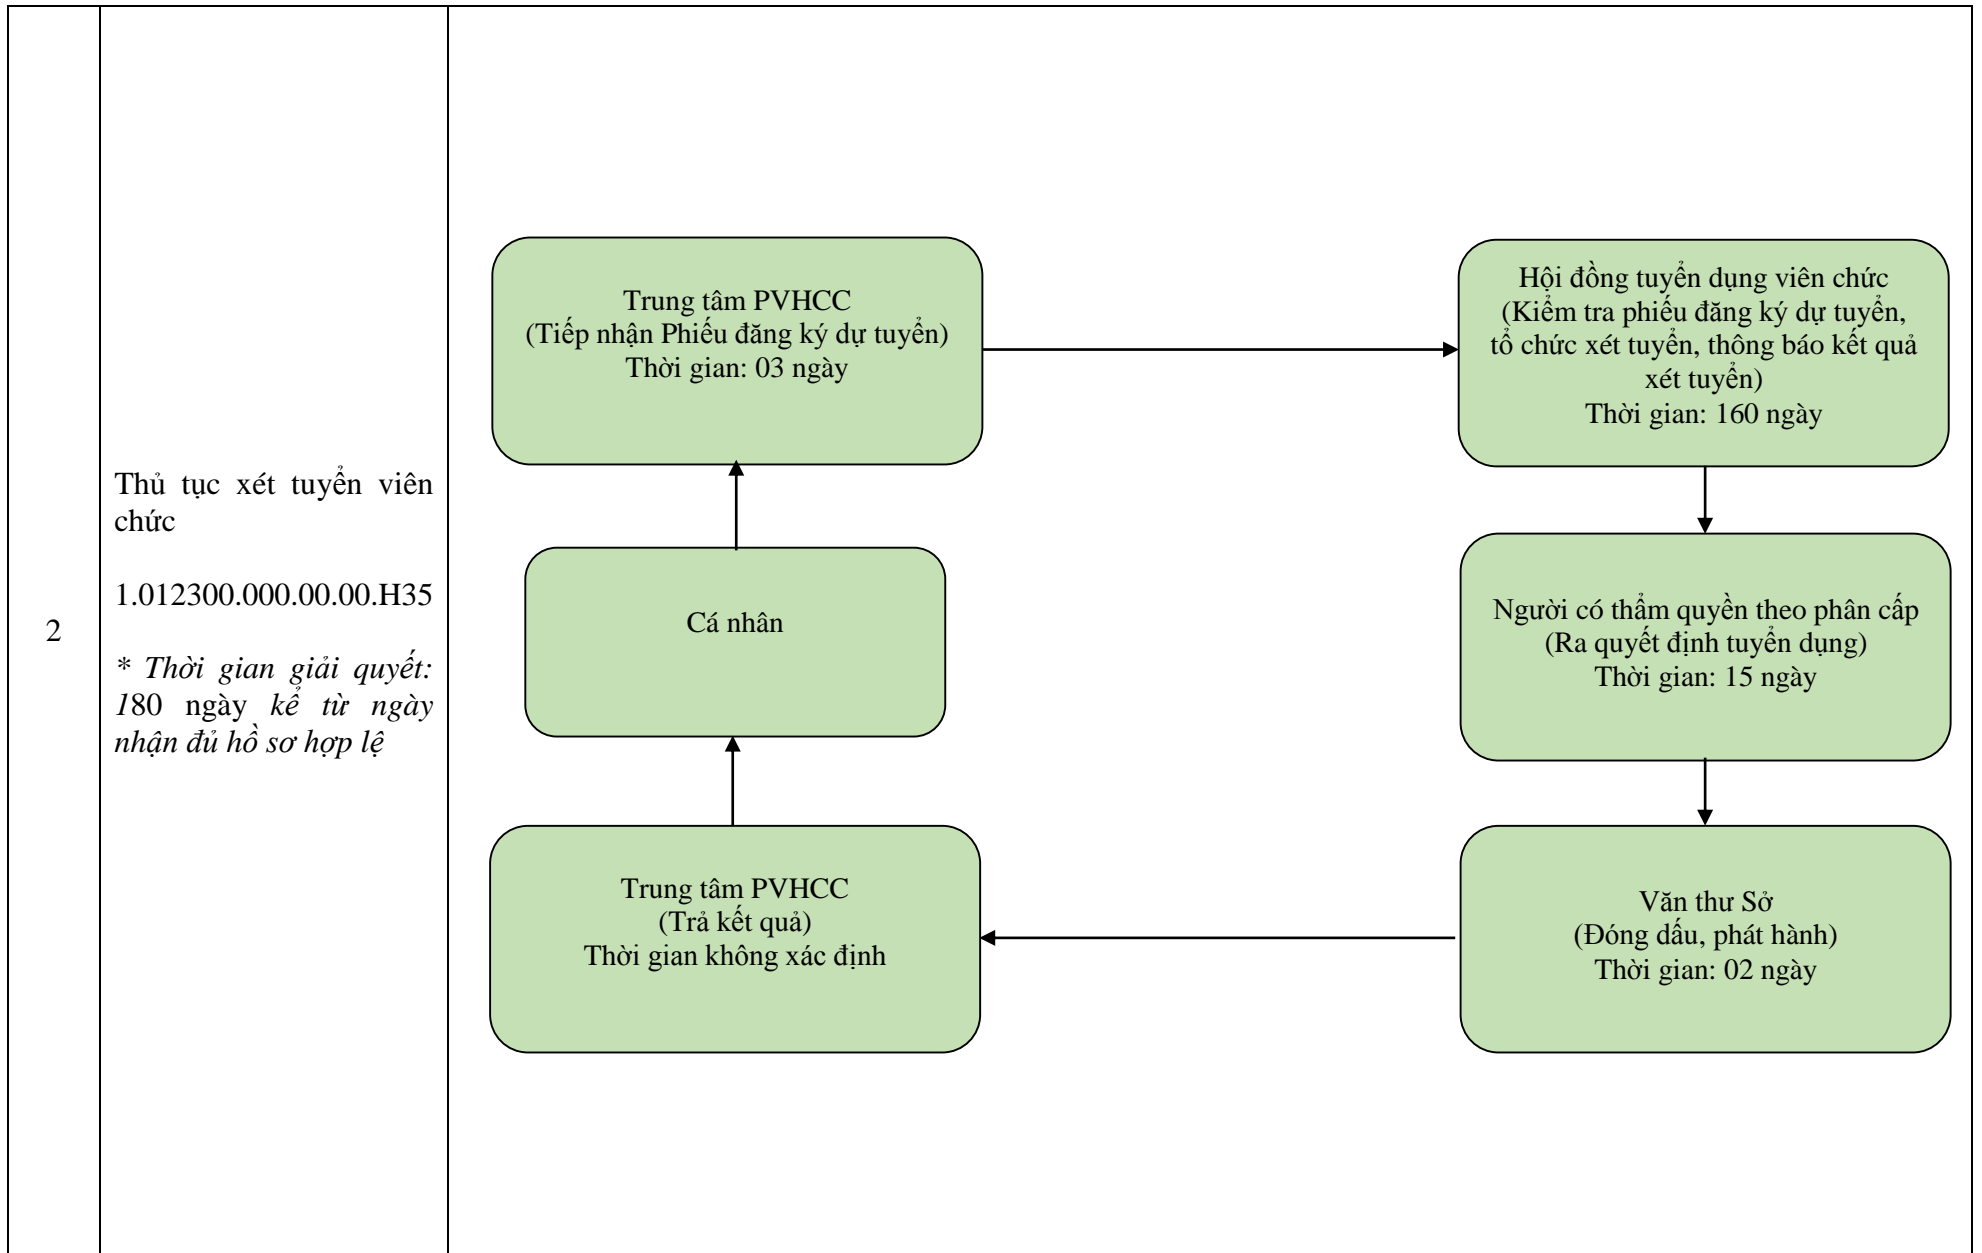

**Phụ lục II**  
**QUY TRÌNH NỘI BỘ GIẢI QUYẾT THỦ TỤC HÀNH CHÍNH TRONG LĨNH VỰC VIÊN CHỨC**  
**ÁP DỤNG CHUNG CHO CÁC CƠ QUAN CHUYÊN MÔN THUỘC UBND TỈNH, BAN QUẢN LÝ KHU KINH TẾ TỈNH;**  
**UBND CÁC HUYỆN THÀNH PHỐ TRÊN ĐỊA BÀN TỈNH LAI CHÂU**  
*(Kèm theo Quyết định số /QĐ-UBND ngày / /2024 của Chủ tịch UBND tỉnh Lai Châu)*

TT	Tên TTHC	Quy trình giải quyết nội bộ TTHC
I	Đối với các cơ quan chuyên môn thuộc UBND tỉnh	
1	<p>Thủ tục thi tuyển viên chức</p> <p>1.012299.000.00.00.H35</p> <p><i>* Thời gian giải quyết: 210 ngày kể từ ngày nhận đủ hồ sơ hợp lệ</i></p>	<pre> graph TD     A["Trung tâm PVHCC (Trả kết quả) Thời gian không xác định"] --&gt; B["Cá nhân"]     B --&gt; C["Trung tâm PVHCC (Tiếp nhận Phiếu đăng ký dự tuyển) Thời gian: 03 ngày"]     C --&gt; D["Hội đồng tuyển dụng viên chức (Kiểm tra phiếu đăng ký dự tuyển, tổ chức thi tuyển, tổ chức phúc khảo, thông báo kết quả thi tuyển) Thời gian: 190 ngày"]     D --&gt; E["Người có thẩm quyền theo phân cấp (Ra quyết định tuyển dụng) Thời gian: 15 ngày"]     E --&gt; F["Văn thư Sở (Đóng dấu, phát hành) Thời gian: 02 ngày"]     F --&gt; A           </pre>