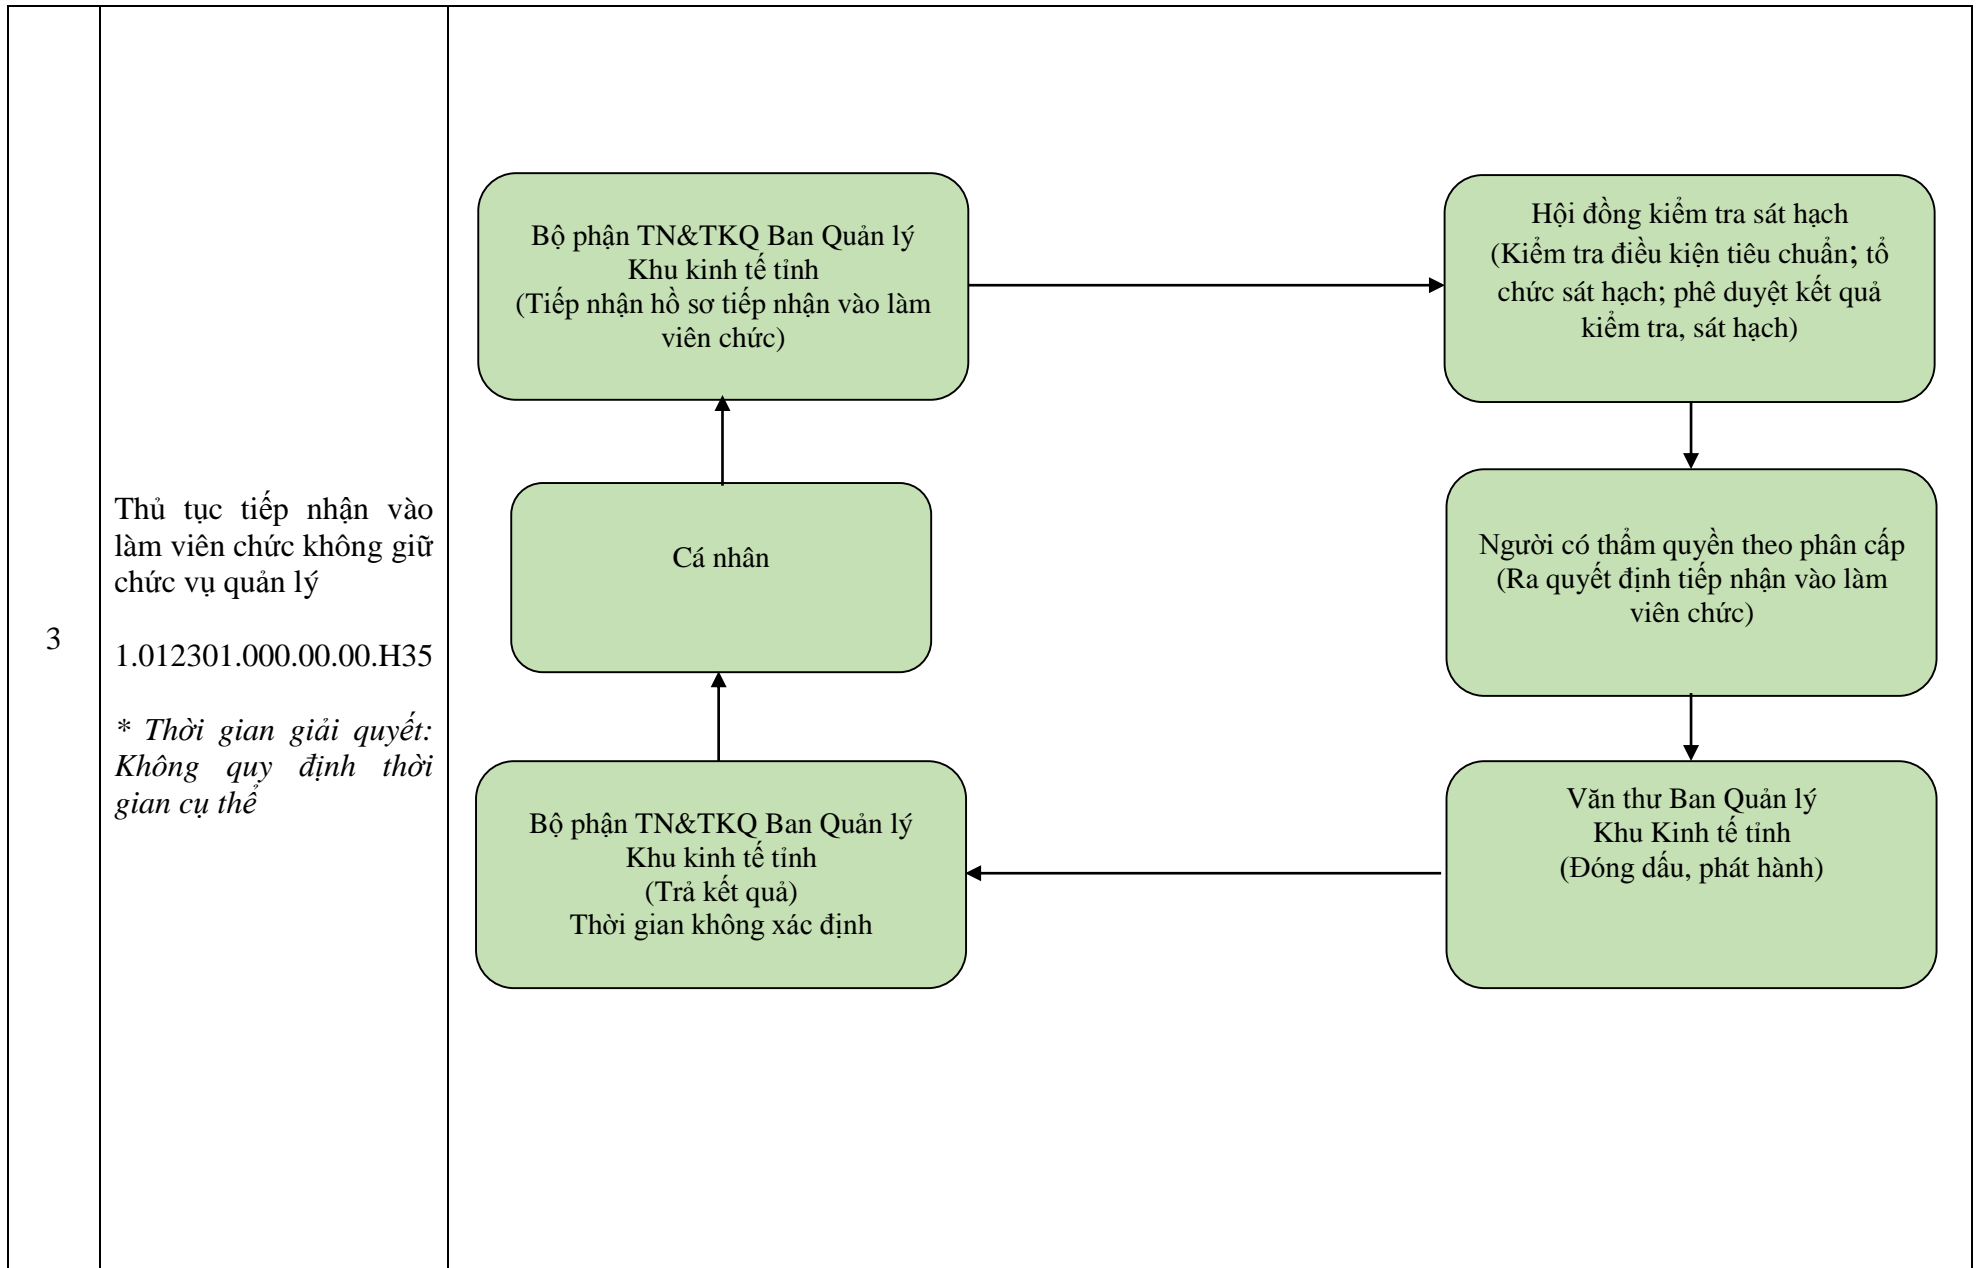

**Phụ lục II**  
**QUY TRÌNH NỘI BỘ GIẢI QUYẾT THỦ TỤC HÀNH CHÍNH TRONG LĨNH VỰC VIÊN CHỨC**  
**ÁP DỤNG CHUNG CHO CÁC CƠ QUAN CHUYÊN MÔN THUỘC UBND TỈNH, BAN QUẢN LÝ KHU KINH TẾ TỈNH;**  
**UBND CÁC HUYỆN THÀNH PHỐ TRÊN ĐỊA BÀN TỈNH LAI CHÂU**  
*(Kèm theo Quyết định số /QĐ-UBND ngày / /2024 của Chủ tịch UBND tỉnh Lai Châu)*

TT	Tên TTHC	Quy trình giải quyết nội bộ TTHC
I	Đối với các cơ quan chuyên môn thuộc UBND tỉnh	
1	<p>Thủ tục thi tuyển viên chức</p> <p>1.012299.000.00.00.H35</p> <p><i>* Thời gian giải quyết: 210 ngày kể từ ngày nhận đủ hồ sơ hợp lệ</i></p>	<pre> graph TD     A["Trung tâm PVHCC (Trả kết quả) Thời gian không xác định"] --&gt; B["Cá nhân"]     B --&gt; C["Trung tâm PVHCC (Tiếp nhận Phiếu đăng ký dự tuyển) Thời gian: 03 ngày"]     C --&gt; D["Hội đồng tuyển dụng viên chức (Kiểm tra phiếu đăng ký dự tuyển, tổ chức thi tuyển, tổ chức phúc khảo, thông báo kết quả thi tuyển) Thời gian: 190 ngày"]     D --&gt; E["Người có thẩm quyền theo phân cấp (Ra quyết định tuyển dụng) Thời gian: 15 ngày"]     E --&gt; F["Văn thư Sở (Đóng dấu, phát hành) Thời gian: 02 ngày"]     F --&gt; A           </pre>