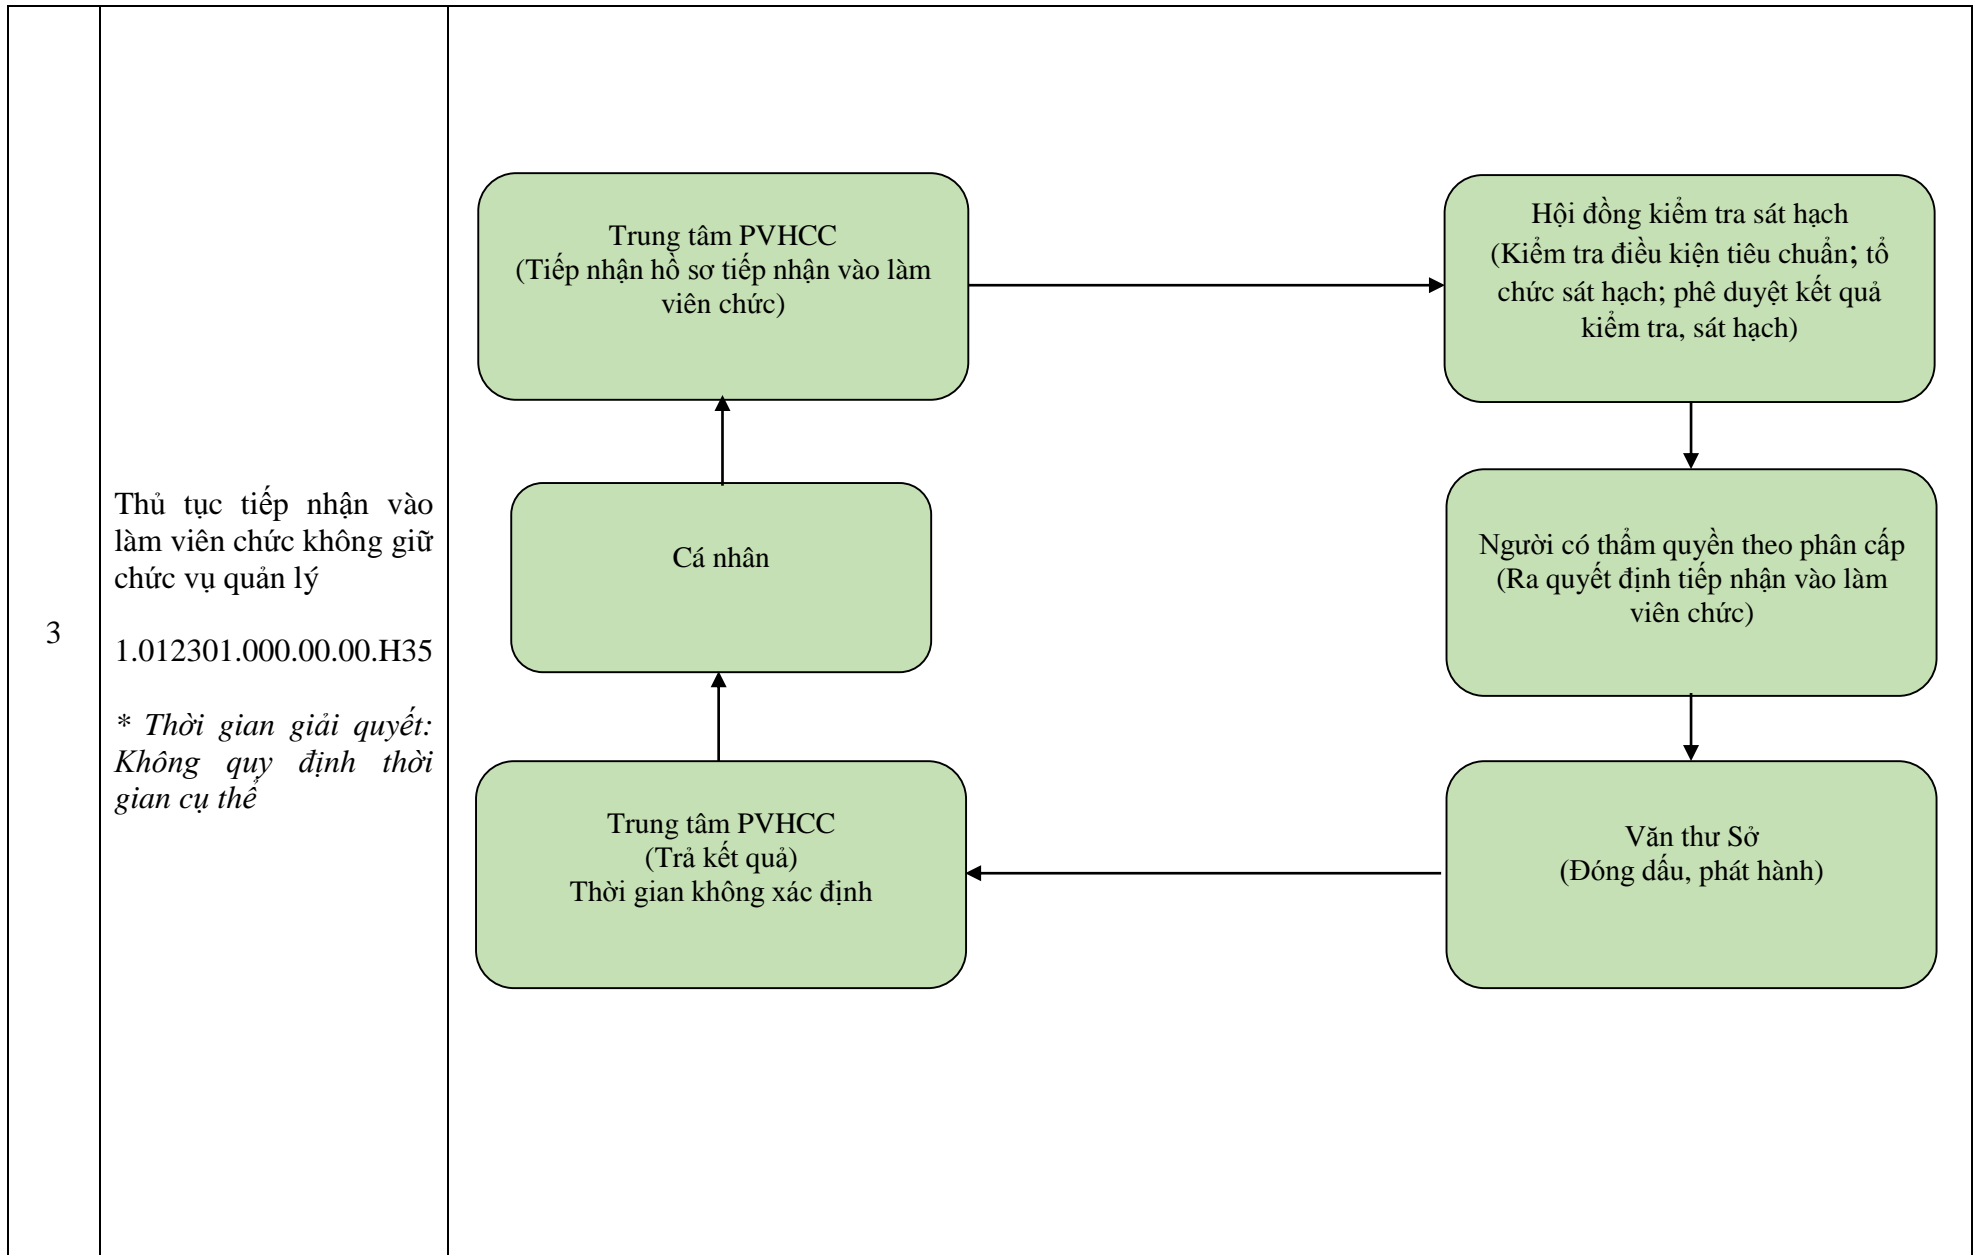

**Phụ lục II**  
**QUY TRÌNH NỘI BỘ GIẢI QUYẾT THỦ TỤC HÀNH CHÍNH TRONG LĨNH VỰC VIÊN CHỨC**  
**ÁP DỤNG CHUNG CHO CÁC CƠ QUAN CHUYÊN MÔN THUỘC UBND TỈNH, BAN QUẢN LÝ KHU KINH TẾ TỈNH;**  
**UBND CÁC HUYỆN THÀNH PHỐ TRÊN ĐỊA BÀN TỈNH LAI CHÂU**  
*(Kèm theo Quyết định số /QĐ-UBND ngày / /2024 của Chủ tịch UBND tỉnh Lai Châu)*

TT	Tên TTHC	Quy trình giải quyết nội bộ TTHC
I	Đối với các cơ quan chuyên môn thuộc UBND tỉnh	
1	<p>Thủ tục thi tuyển viên chức</p> <p>1.012299.000.00.00.H35</p> <p><i>* Thời gian giải quyết: 210 ngày kể từ ngày nhận đủ hồ sơ hợp lệ</i></p>	<pre> graph TD     A["Trung tâm PVHCC (Trả kết quả) Thời gian không xác định"] --&gt; B["Cá nhân"]     B --&gt; C["Trung tâm PVHCC (Tiếp nhận Phiếu đăng ký dự tuyển) Thời gian: 03 ngày"]     C --&gt; D["Hội đồng tuyển dụng viên chức (Kiểm tra phiếu đăng ký dự tuyển, tổ chức thi tuyển, tổ chức phúc khảo, thông báo kết quả thi tuyển) Thời gian: 190 ngày"]     D --&gt; E["Người có thẩm quyền theo phân cấp (Ra quyết định tuyển dụng) Thời gian: 15 ngày"]     E --&gt; F["Văn thư Sở (Đóng dấu, phát hành) Thời gian: 02 ngày"]     F --&gt; A           </pre>