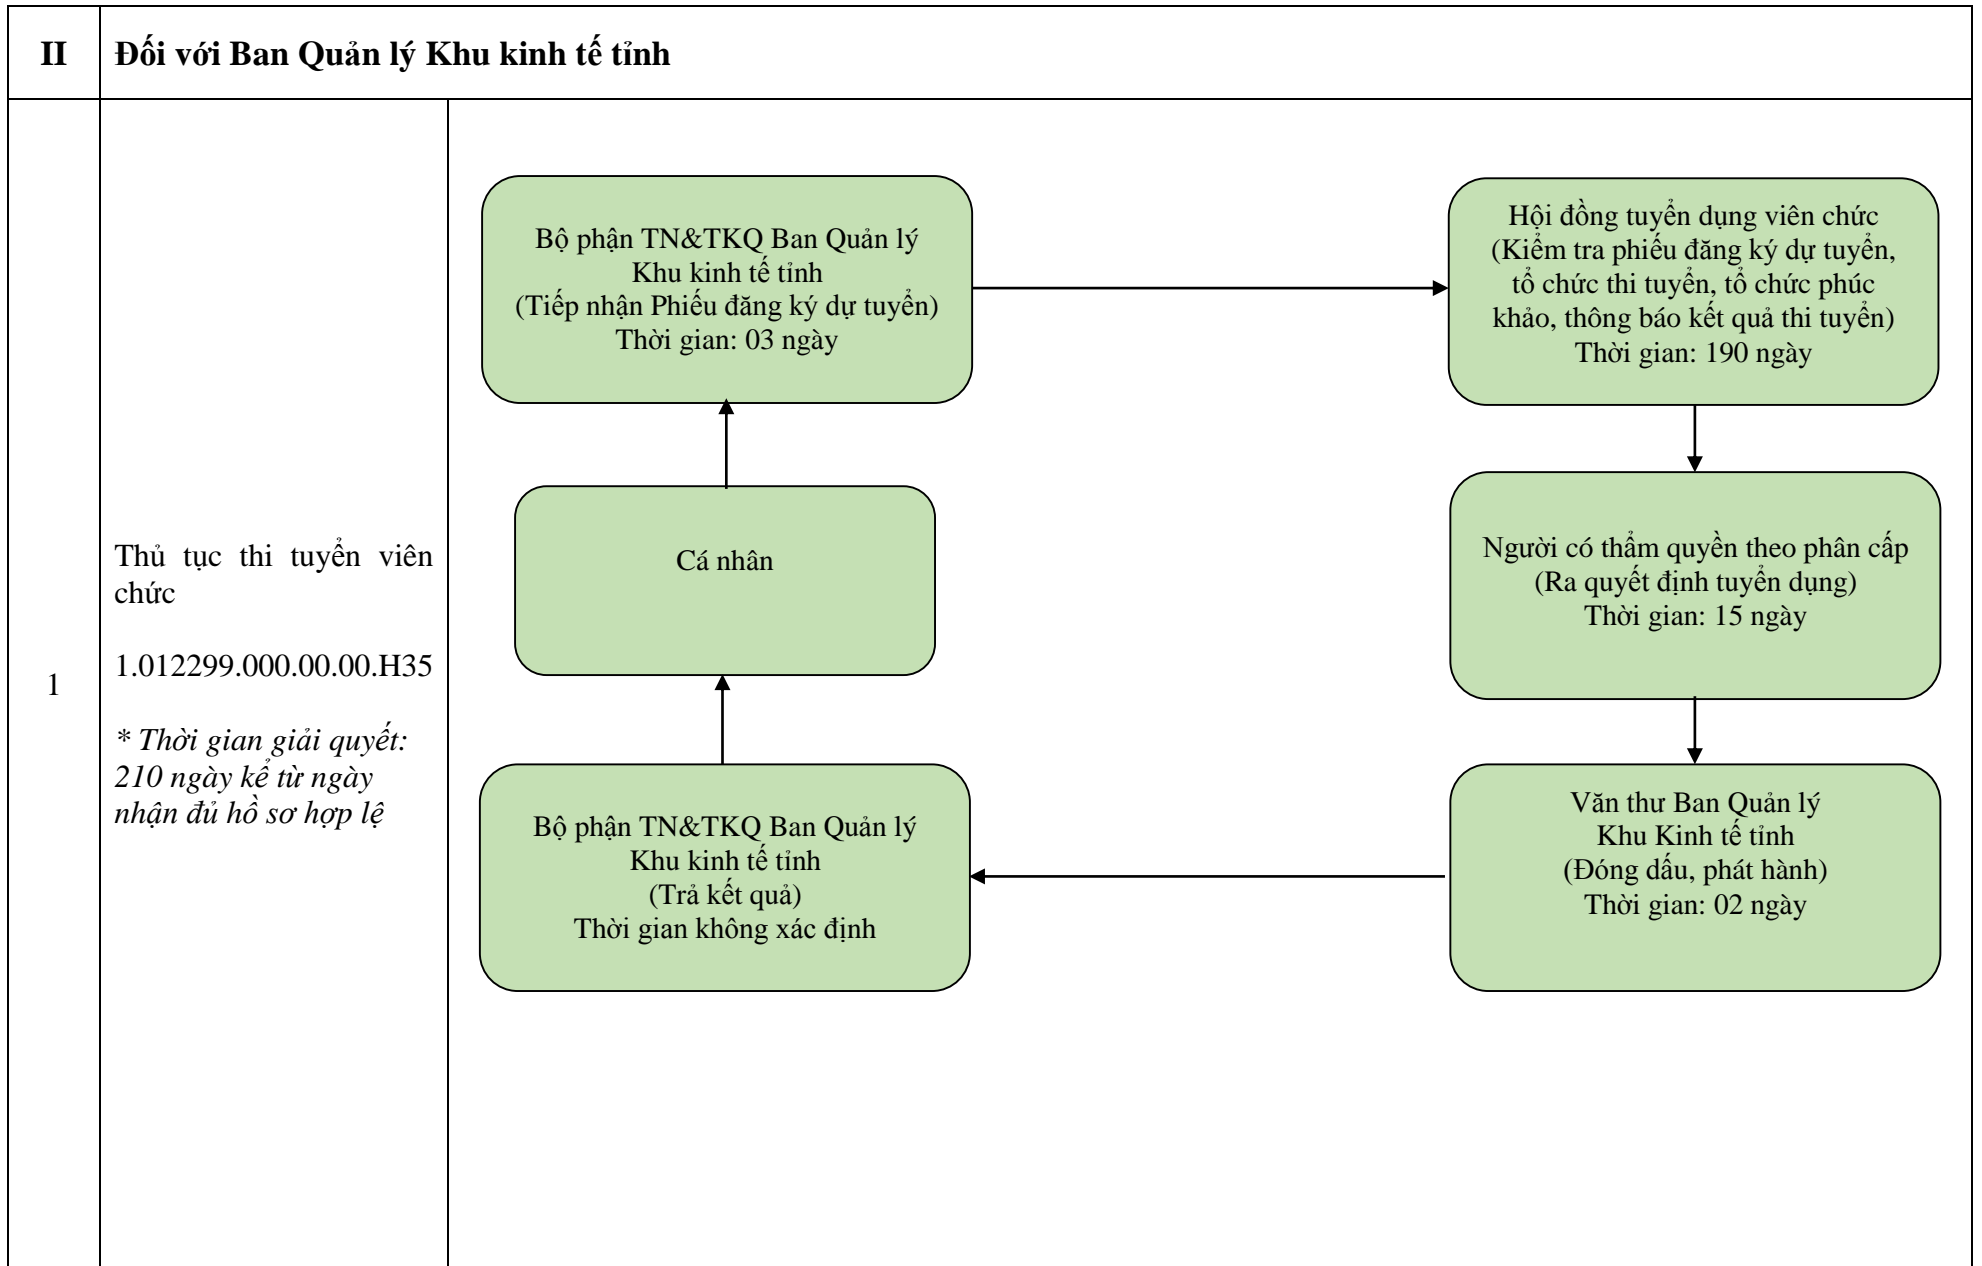

**Phụ lục II**  
**QUY TRÌNH NỘI BỘ GIẢI QUYẾT THỦ TỤC HÀNH CHÍNH TRONG LĨNH VỰC VIÊN CHỨC**  
**ÁP DỤNG CHUNG CHO CÁC CƠ QUAN CHUYÊN MÔN THUỘC UBND TỈNH, BAN QUẢN LÝ KHU KINH TẾ TỈNH;**  
**UBND CÁC HUYỆN THÀNH PHỐ TRÊN ĐỊA BÀN TỈNH LAI CHÂU**  
*(Kèm theo Quyết định số /QĐ-UBND ngày / /2024 của Chủ tịch UBND tỉnh Lai Châu)*

TT	Tên TTHC	Quy trình giải quyết nội bộ TTHC
I	Đối với các cơ quan chuyên môn thuộc UBND tỉnh	
1	<p>Thủ tục thi tuyển viên chức</p> <p>1.012299.000.00.00.H35</p> <p><i>* Thời gian giải quyết: 210 ngày kể từ ngày nhận đủ hồ sơ hợp lệ</i></p>	<pre> graph TD     A["Trung tâm PVHCC (Trả kết quả) Thời gian không xác định"] --&gt; B["Cá nhân"]     B --&gt; C["Trung tâm PVHCC (Tiếp nhận Phiếu đăng ký dự tuyển) Thời gian: 03 ngày"]     C --&gt; D["Hội đồng tuyển dụng viên chức (Kiểm tra phiếu đăng ký dự tuyển, tổ chức thi tuyển, tổ chức phúc khảo, thông báo kết quả thi tuyển) Thời gian: 190 ngày"]     D --&gt; E["Người có thẩm quyền theo phân cấp (Ra quyết định tuyển dụng) Thời gian: 15 ngày"]     E --&gt; F["Văn thư Sở (Đóng dấu, phát hành) Thời gian: 02 ngày"]     F --&gt; A           </pre>